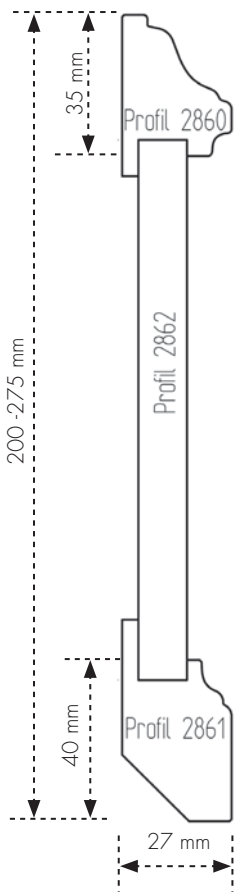

Klassik-Leiste

Im Stil der „alten“ Zeit

- **Leistenhöhe bis zu 275 mm**
- 3-teilig
- Kopf- und Fußprofile sind aus Hartholz gefräst
- Das Mittelteil ist aus MDF
- Die Komponenten werden weiß grundiert geliefert
  Die Endlackierung erfolgt nach der Montage